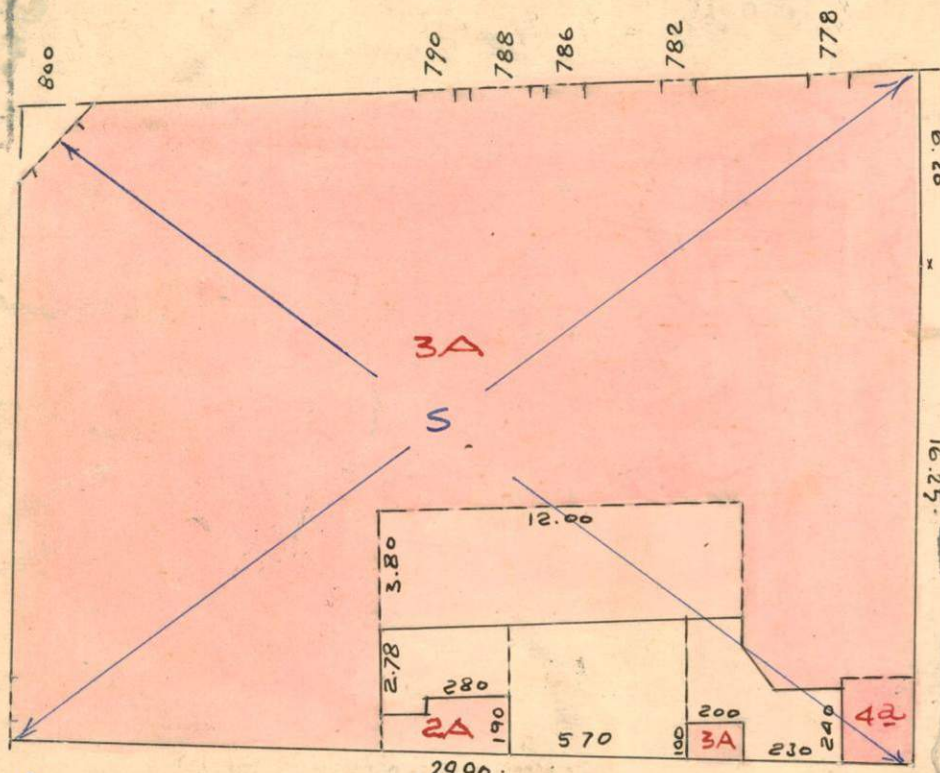

SOL. DE NUM. 117056
N° 800 PARC.
FECHA 18-5-62

VICTORIA 29.80

PIEDRAS 20.37

CERT. PARC. N° 72385
ORIGEN Aviso de Obra
FECHA 7-6 MAR. 2000

PIEDRAS 20.37
~~20.40~~

NOTA 1/10612 DC.69
ACT. SEGUN PLANO
M. H. 3729-69
FECHA 8-12-71