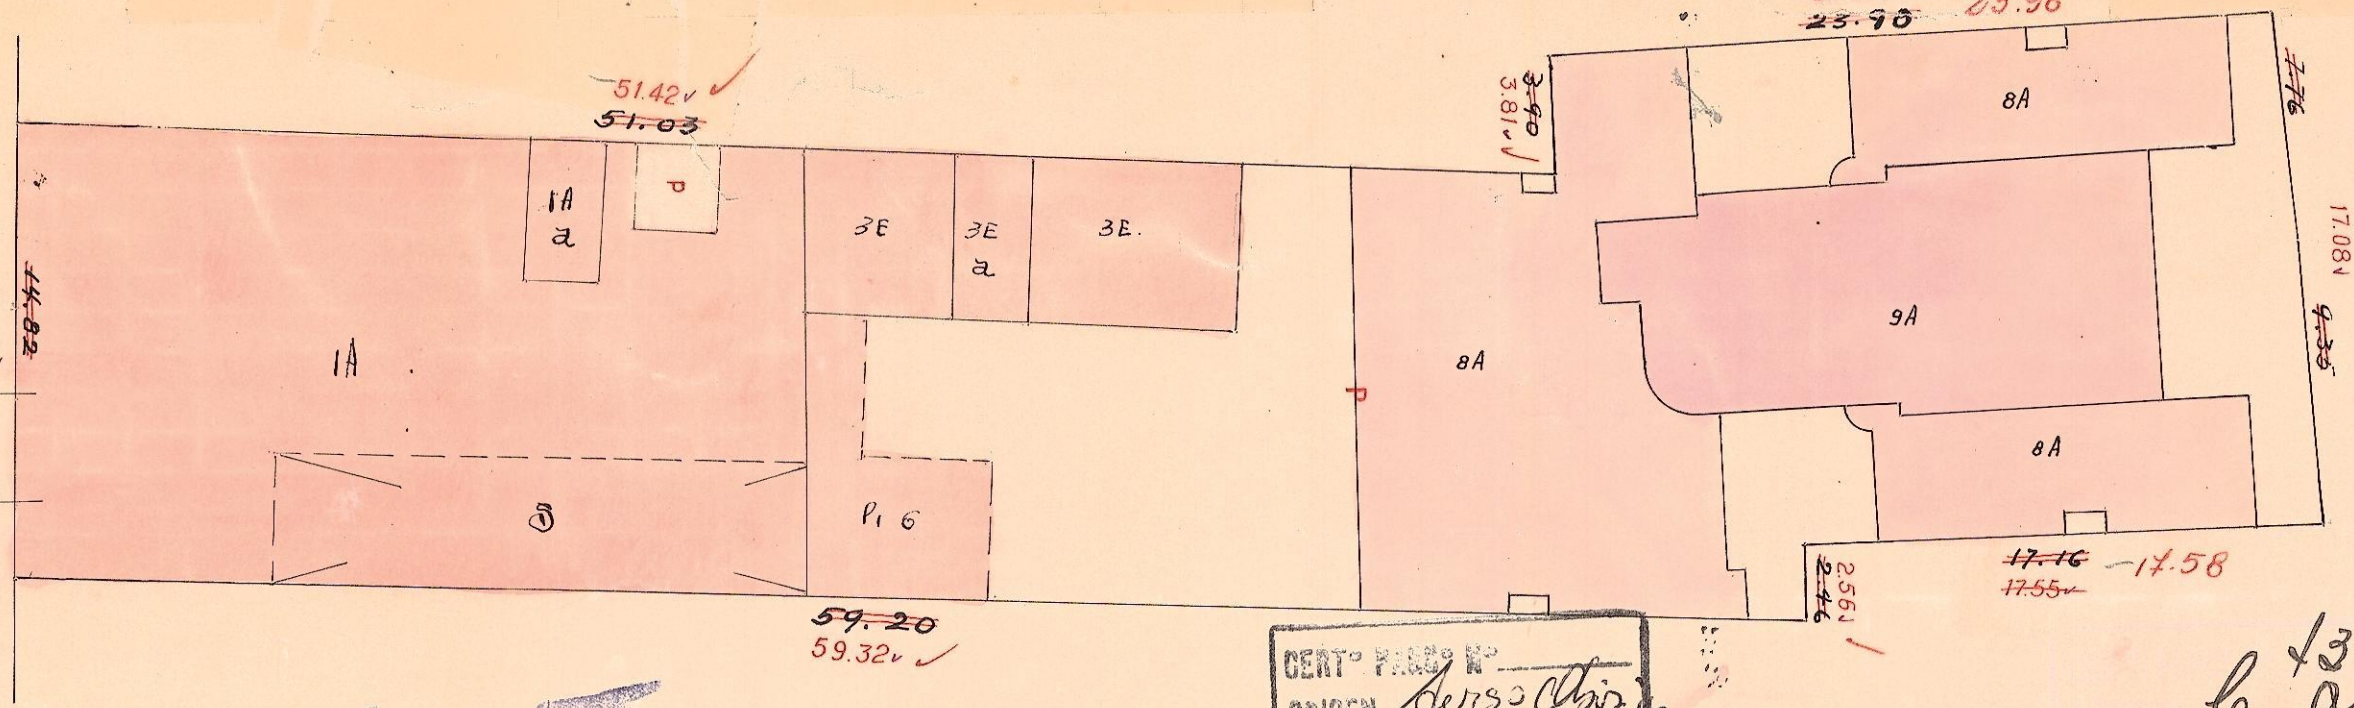

VIAMONTE 14.91
14.88

SOL. DE NUM 4968
 Nº 1636 PARC. W
 FECHA 3/6/939

SOL. DE NUM 934-
 Nº 1632 PARC. a
 FECHA 12/1/44-k

CERT. PARC. Nº
 ORIGEN *Arro Chirin*
 FECHA 2/6-98

CERT. PARC. Nº FC.
 ORIGEN *medida por*
 FECHA 7-7-98