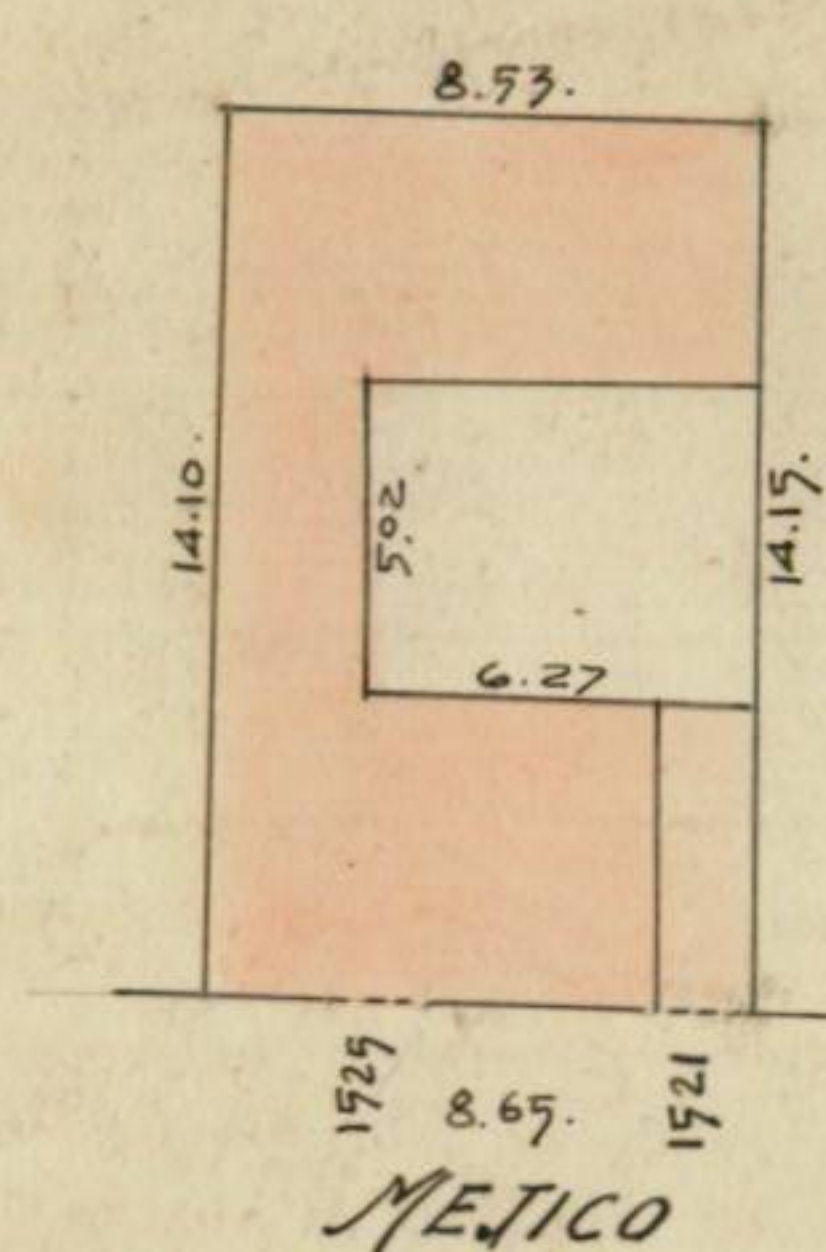

N

23

A 165 399 8 77136

CERT. PARC. N°	85180
ORIGEN	Venta
FECHA	7/19/50

CERT. PARC. N°	62641
ORIGEN	Va indiv
FECHA	2-2-55

CERT. PARC. N°	018
ORIGEN	Vh
FECHA	15-6-72

REL. V. Op. DE MIGUEL *Fecha* NOTA II-49
 D. L. CURSIO *Fecha* 26 II 60 ESCALA 1:250

D. RCC. GRAL. DEL CATASTRO
 Fecha 20-II-4a Esc. = 1: 250
 OPERADOR Heymann

ESCALA 0.004 p. m.
 JUNIO 1919. *etiglyano*