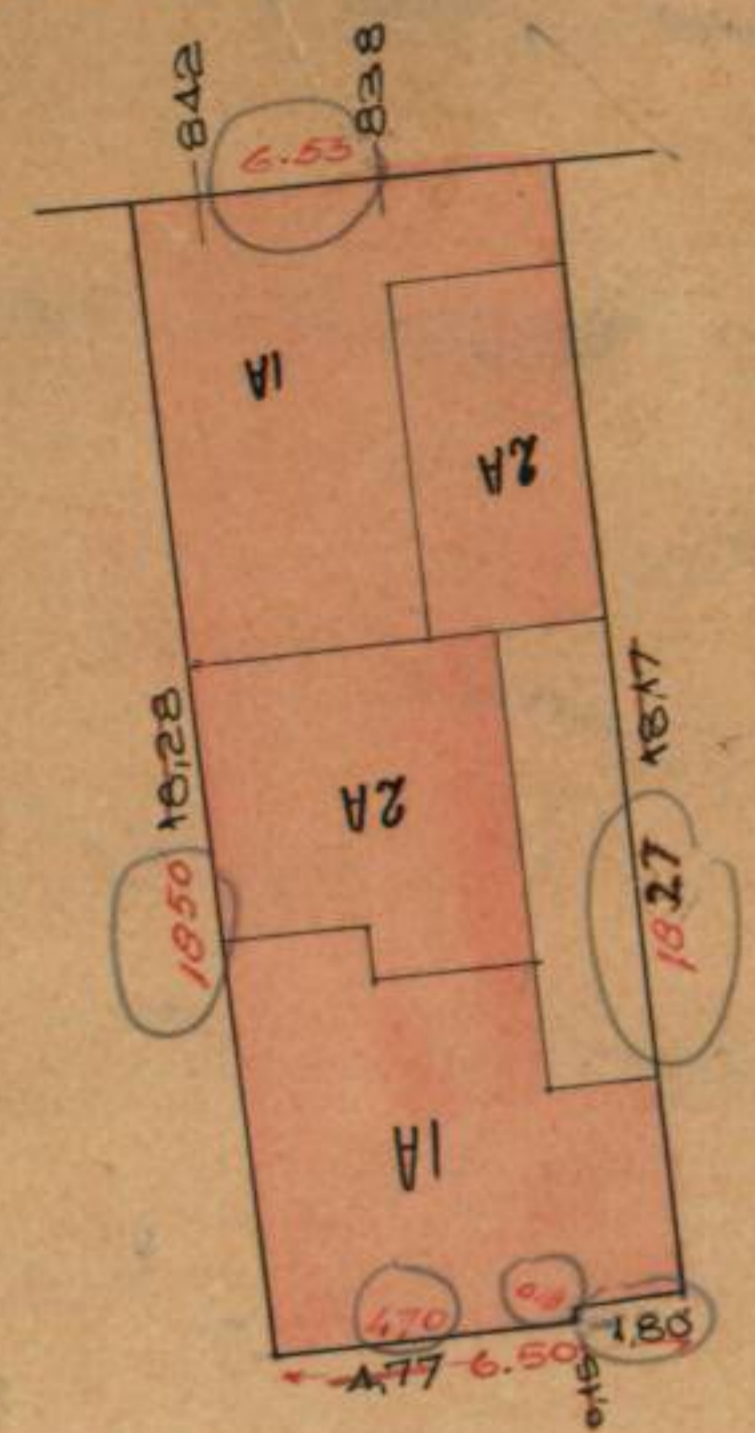

2

25

1070
2080

BARTOLOMÉ MITRE 6.58

B. MITRE

SOL. DE 'UM. 7446-1
 838
 FECHA 3/12/1936

SOL. DE 'UM. 7447
 842
 FECHA 3/12/1936

CERT. PARC. N° 13419
 ORIG. E. 26
 FECHA Mayo 23/1934

CERT. PARC. N° 58539
 ORIGEN ampl. - K
 FECHA 24-4-46

CERT. PARC. N° 143347
 ORIGEN Venta - K
 FECHA 6-8-46

CERT. PARC. N° 43083
 ORIGEN Puissade BSM
 FECHA 14-5-825

ESCALA—0.004 p. m.
 Bonelli, 1917

DIREC. GRAL. DEL CATASTRO
 Fecha 15 - II - 46
 OPERADOR Bresky