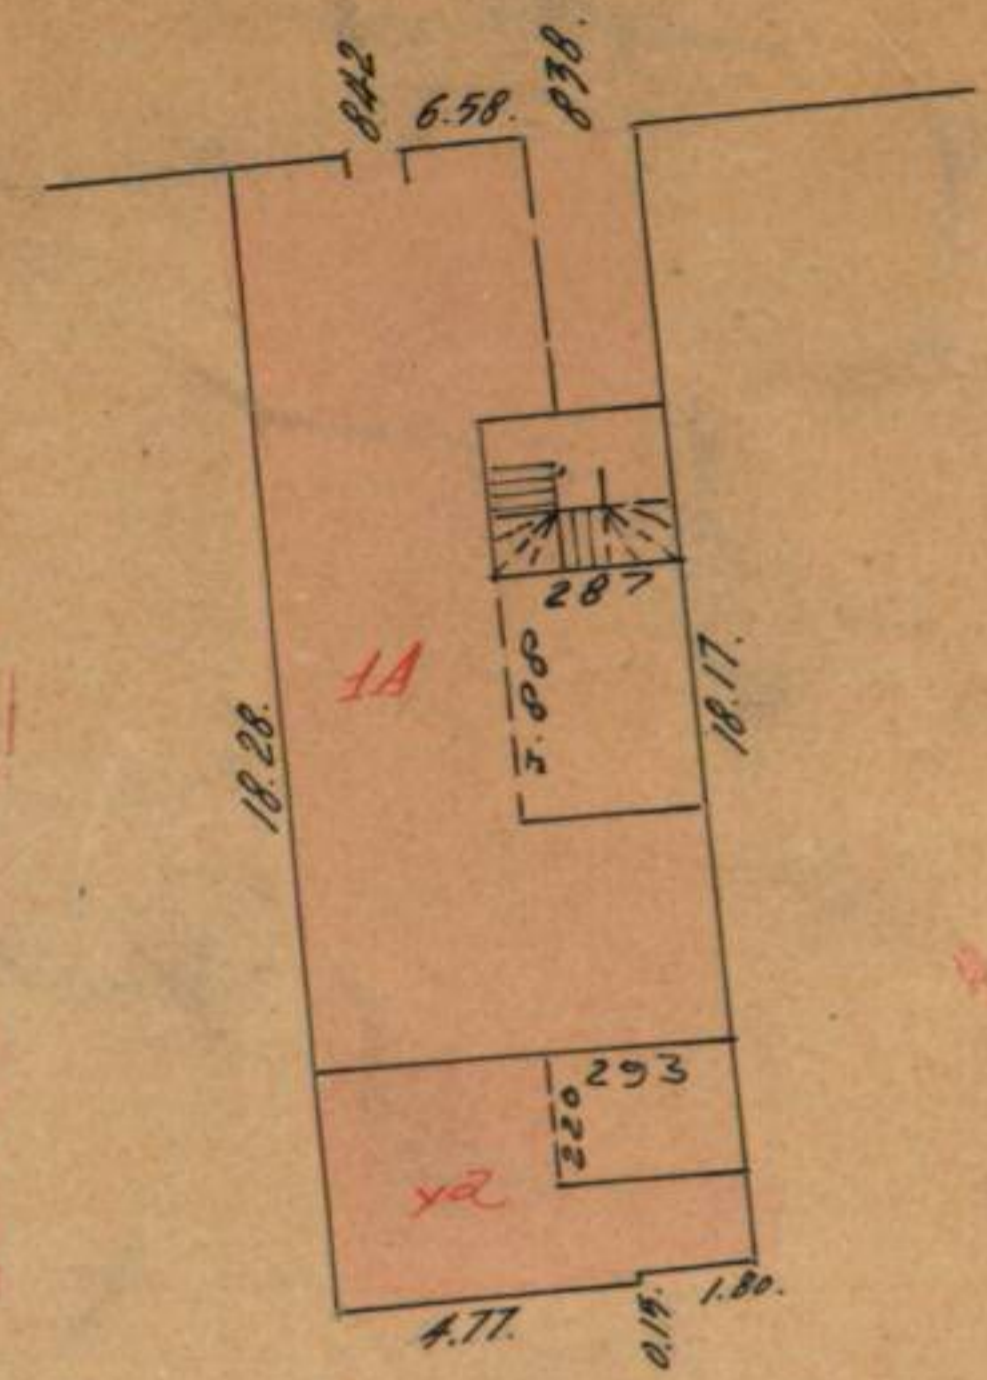

2

25

1070
2080

BARTOLOMÉ MITRE 6.58

B. MITRE

SOL. DE 'UM. 7446-1
 838
 FECHA 3/12/1936

SOL. DE 'UM. 7447
 842
 FECHA 3/12/1936

CERT. PARC. N° 13419
 ORIG. E. 26
 FECHA Mayo 23/1934

CERT. PARC. N° 58539
 ORIGEN ampl. - K
 FECHA 24-4-46

CERT. PARC. N° 143347
 ORIGEN Venta - K
 FECHA 6-8-46

CERT. PARC. N° 43083
 ORIGEN Puissade BSM
 FECHA 14-5-825

ESCALA—0.004 p. m.
 Bonelli, 1917

DIREC. GRAL. DEL CATASTRO
 Fecha 15 - II - 46
 OPERADOR Bresky