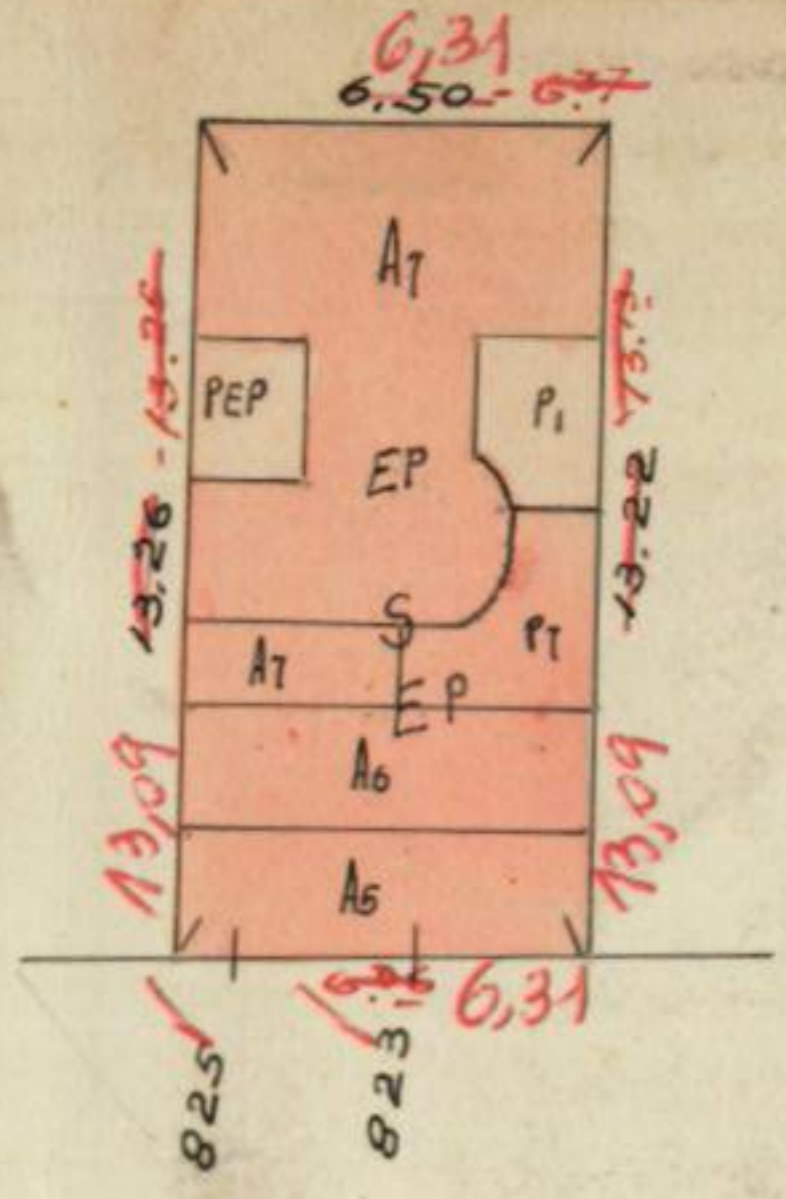

B. MITRE

BARTOLOME MITRE 6,54

CERT. PARC. N° 1867
 ORIGEN 30/6/33
 FECHA 4/4/33

20061
 ORIGEN H/K
 FECHA 11/10/91

Escala de 0,004

[Signature] Dept/917

DIREC. GRAL. DEL CATASTRO
 Fecha 17-50 Esc. = 1:250
 OPERADOR P. Arvno
 M. Fignone

20061-29075-DEFIX-92
 MH-1442-92 30P

[Signature] 21/917