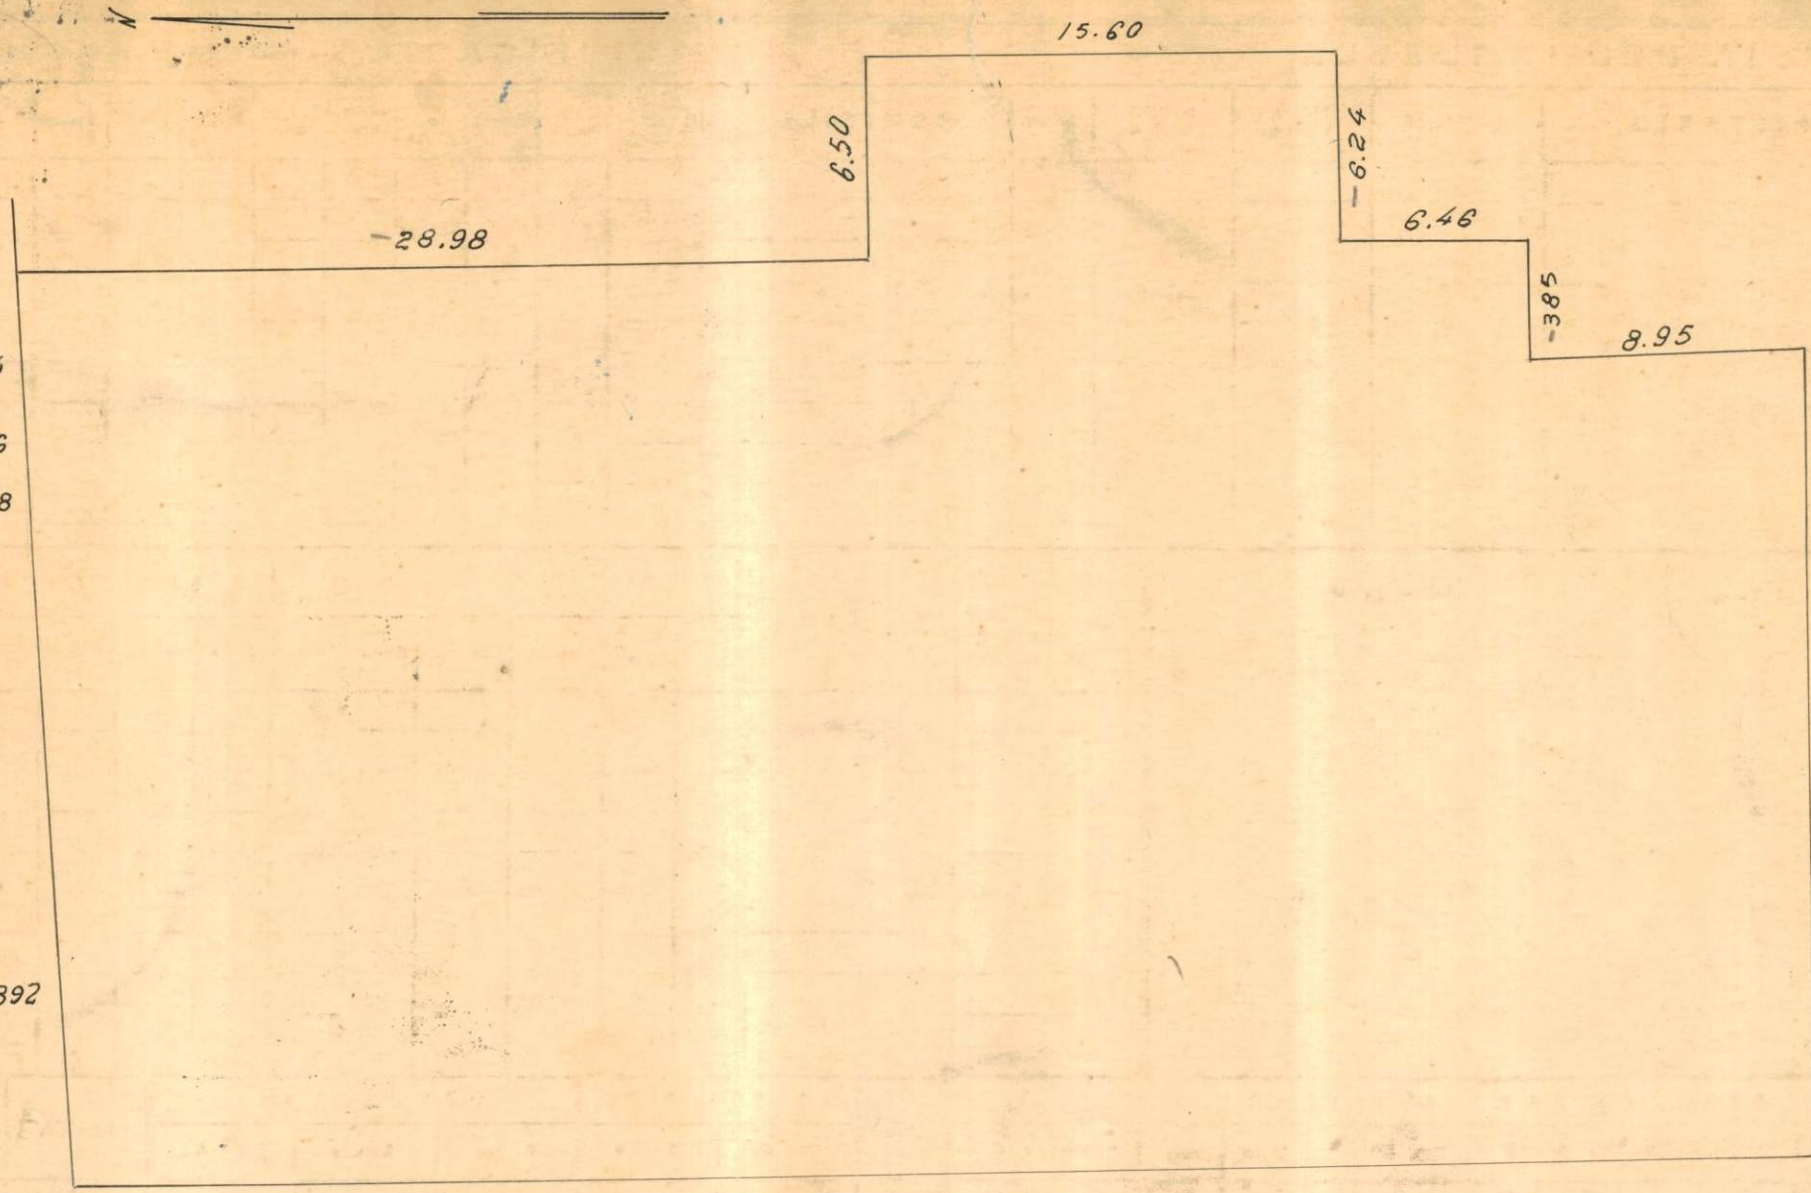

Sol. de Num.
 Nº Parc.
 Fecha

BARTOLOME MITRE 30.06

884
886
888

892

SUIPACHA 58.60

Certº Parcº Nº 10430
 Origen Obtenido
 Fecha 2/IX 1953

Certº Parcº Nº 10430
 Origen Obtenido
 Fecha 11/IX 1953

Certº Parcº Nº 686778
 Origen Dec. Real
 Fecha 09 SET. 1999

Escala 1:250

[Signature]