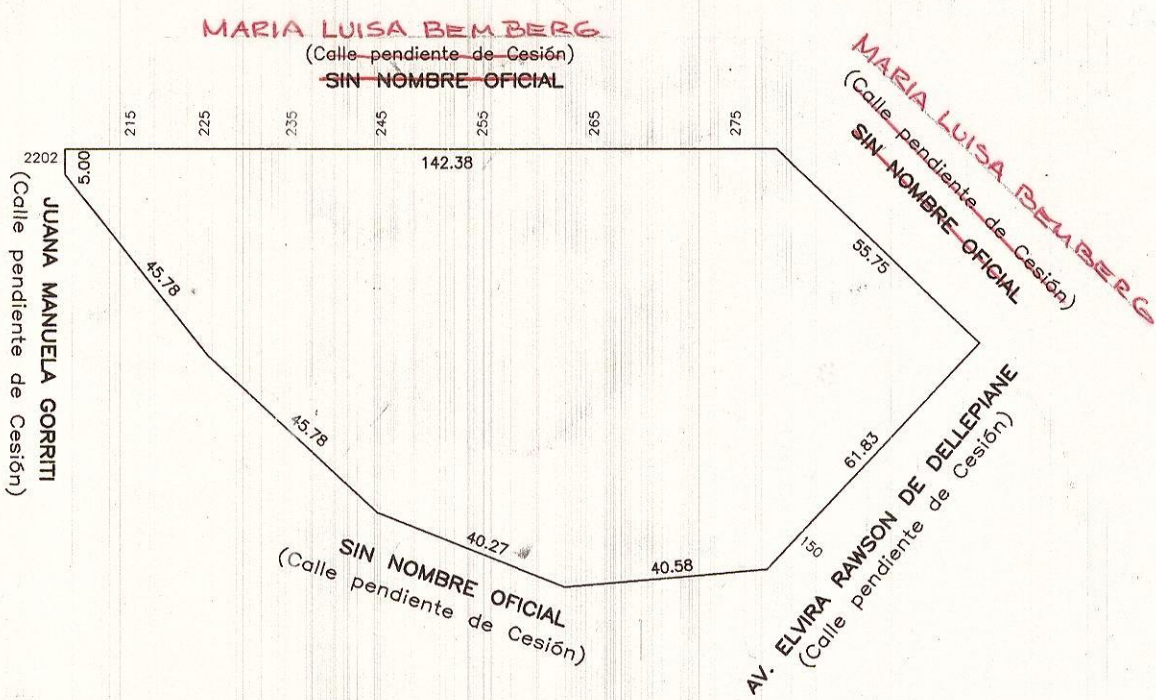

Nº	OTORGADO		ANUL.
	Nº Solic.	Fecha	

PARC. _____
 CIRC:21 SECC:98 MANZ:1 E

Ley 3764 - Expte 605013-11
 Denominase MARIA LUISA BEMBERG al malecon calle que se extiende entre el costado sur del dique 1, continuado por el canal que ampalma con la Darsena sur y la Manzana 1 E.

Sup: 10775.50m²

Carp. 14509 D.G.F.OyC 1997
 Plano M-195-1997

OPERADOR FECHA 10-2006
 DIBUJANTE S.P. ESCALA 1:1500

Carp. 01261 D.G.F.OyC 1999
 Plano MH-203-1999

OPERADOR FECHA 10-2006
 DIBUJANTE S.P. ESCALA 1:1500

OPERADOR FECHA
 DIBUJANTE ESCALA

Cert. Parc. Nº
 Origen
 Fecha

Cert. Parc. Nº
 Origen
 Fecha

Cert. Parc. Nº
 Origen
 Fecha

Cert. Parc. Nº
 Origen
 Fecha

Cert. Parc. Nº
 Origen
 Fecha

Cert. Parc. Nº
 Origen
 Fecha