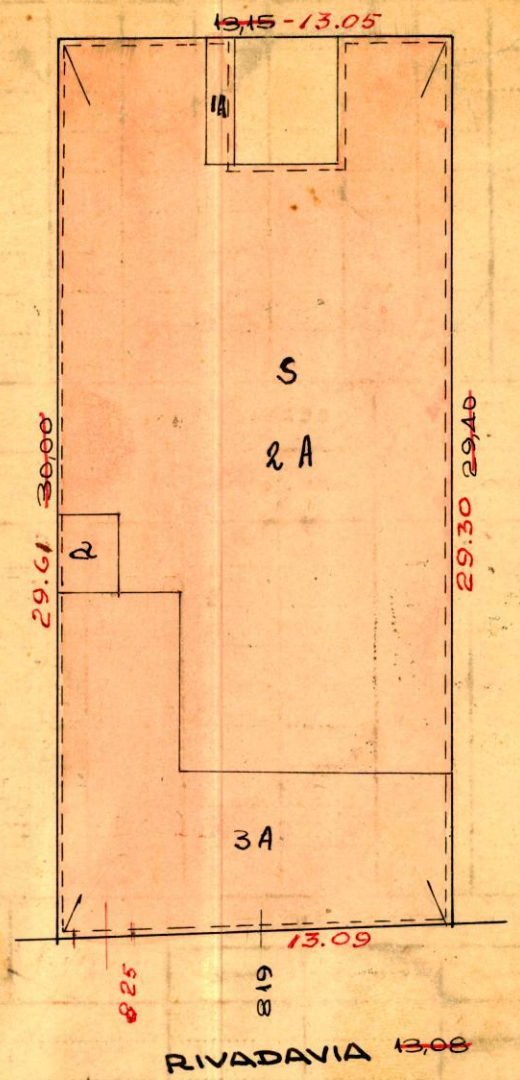

20a

FECHA 2/4/57

FECHA 18/7/47

DIREC. GRAL. DE CATASTRO
Fec. 15-IV-40 Esc. - 1: 250
OPERADOR Bresky

Revisor J. C. Durán
III/1944

CERT. PARC. N° 35104
ORIGEN Linea
FECHA 8.5.74

CERT. PARC. N° 2425
ORIGEN Const.
FECHA 12-4-77