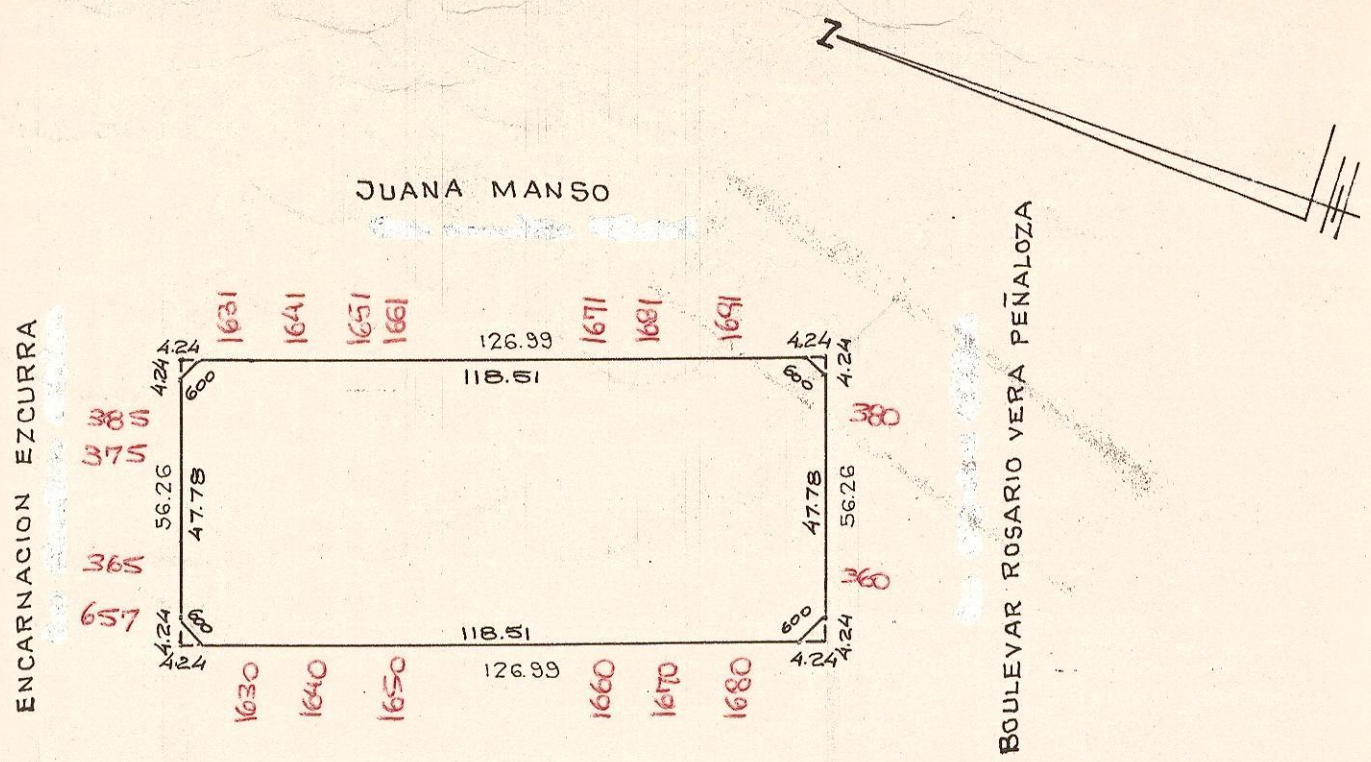

MANZ. 1 K
PARC. _____

Nº	OTORGADO		ANUL.
	Nº Solic.	Fecha	
1661	859340	9-6-99	A
357	859316		
365	859317		
375	859318		
385	859319		
360	859320		
380	859321		
1630	859322		
1640	859323		
1650	859324		
1660	859325		
1670	859326		
1680	859327		
1631	859328		
1641	859329		
1651	859330		
1661	859331		
1671	859332		
1681	859333		
1691	859334		

Cert. Parc. Nº
Origen
Fecha

Cert. Parc. Nº
Origen
Fecha

Cert. Parc. Nº
Origen
Fecha

Cert. Parc. Nº
Origen
Fecha

OLGA COSSETTINI

Ley Nº 702-2001
OLGA COSSETTINI hoy OLGA COSSETTINI

Carp. 1261-DEFOYC-02
Plano MH-187-02
16-08-MS

Carp. 1261-DEFOYC-02
Plano MH-187-102
16-08-MS

Carp. 10.148-DEFOYC/95-Plano M-161-95

OPERADOR FECHA III-96
DIBUJANTE *So* ESCALA 1:1500

OPERADOR FECHA
DIBUJANTE ESCALA

OPERADOR FECHA
DIBUJANTE ESCALA