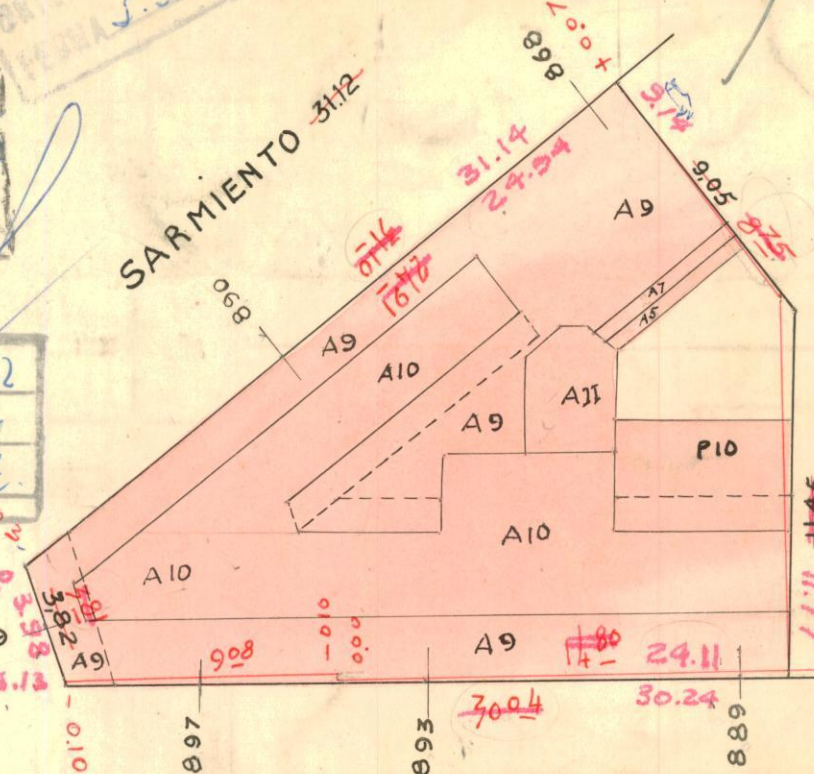

CERTO. PARCO. No. 154512
 ORIGEN Uta 90015
 FECHA 7/3/69

ROQUE SAENZ PEÑA

CERTO. PARCO. No. 109454
 ORIGEN Uta P 5012
 FECHA 15/5/68

CERTO. PARCO. No. 101798
 ORIGEN Uta - 74 pute
 FECHA 8-4-68

CERTO. PARCO. No. 76719
 ORIGEN Uta D.H.E.P.
 FECHA 26-10-67

ACT. SEGUN PLANO
 M.H. 272/62
 ESC. 1:250 FECHA 15/8/62

CERTO. PARCO. No. 57410
 ORIGEN Transf. 2613 723
 FECHA 5.3.65

187239
 Uta 91527
 22/8/67

ESMERALDA

ROQUE SAENZ PEÑA 30,09

CERTO. PARCO. No. 60175
 ORIGEN Uta 9123
 FECHA 12/1/67