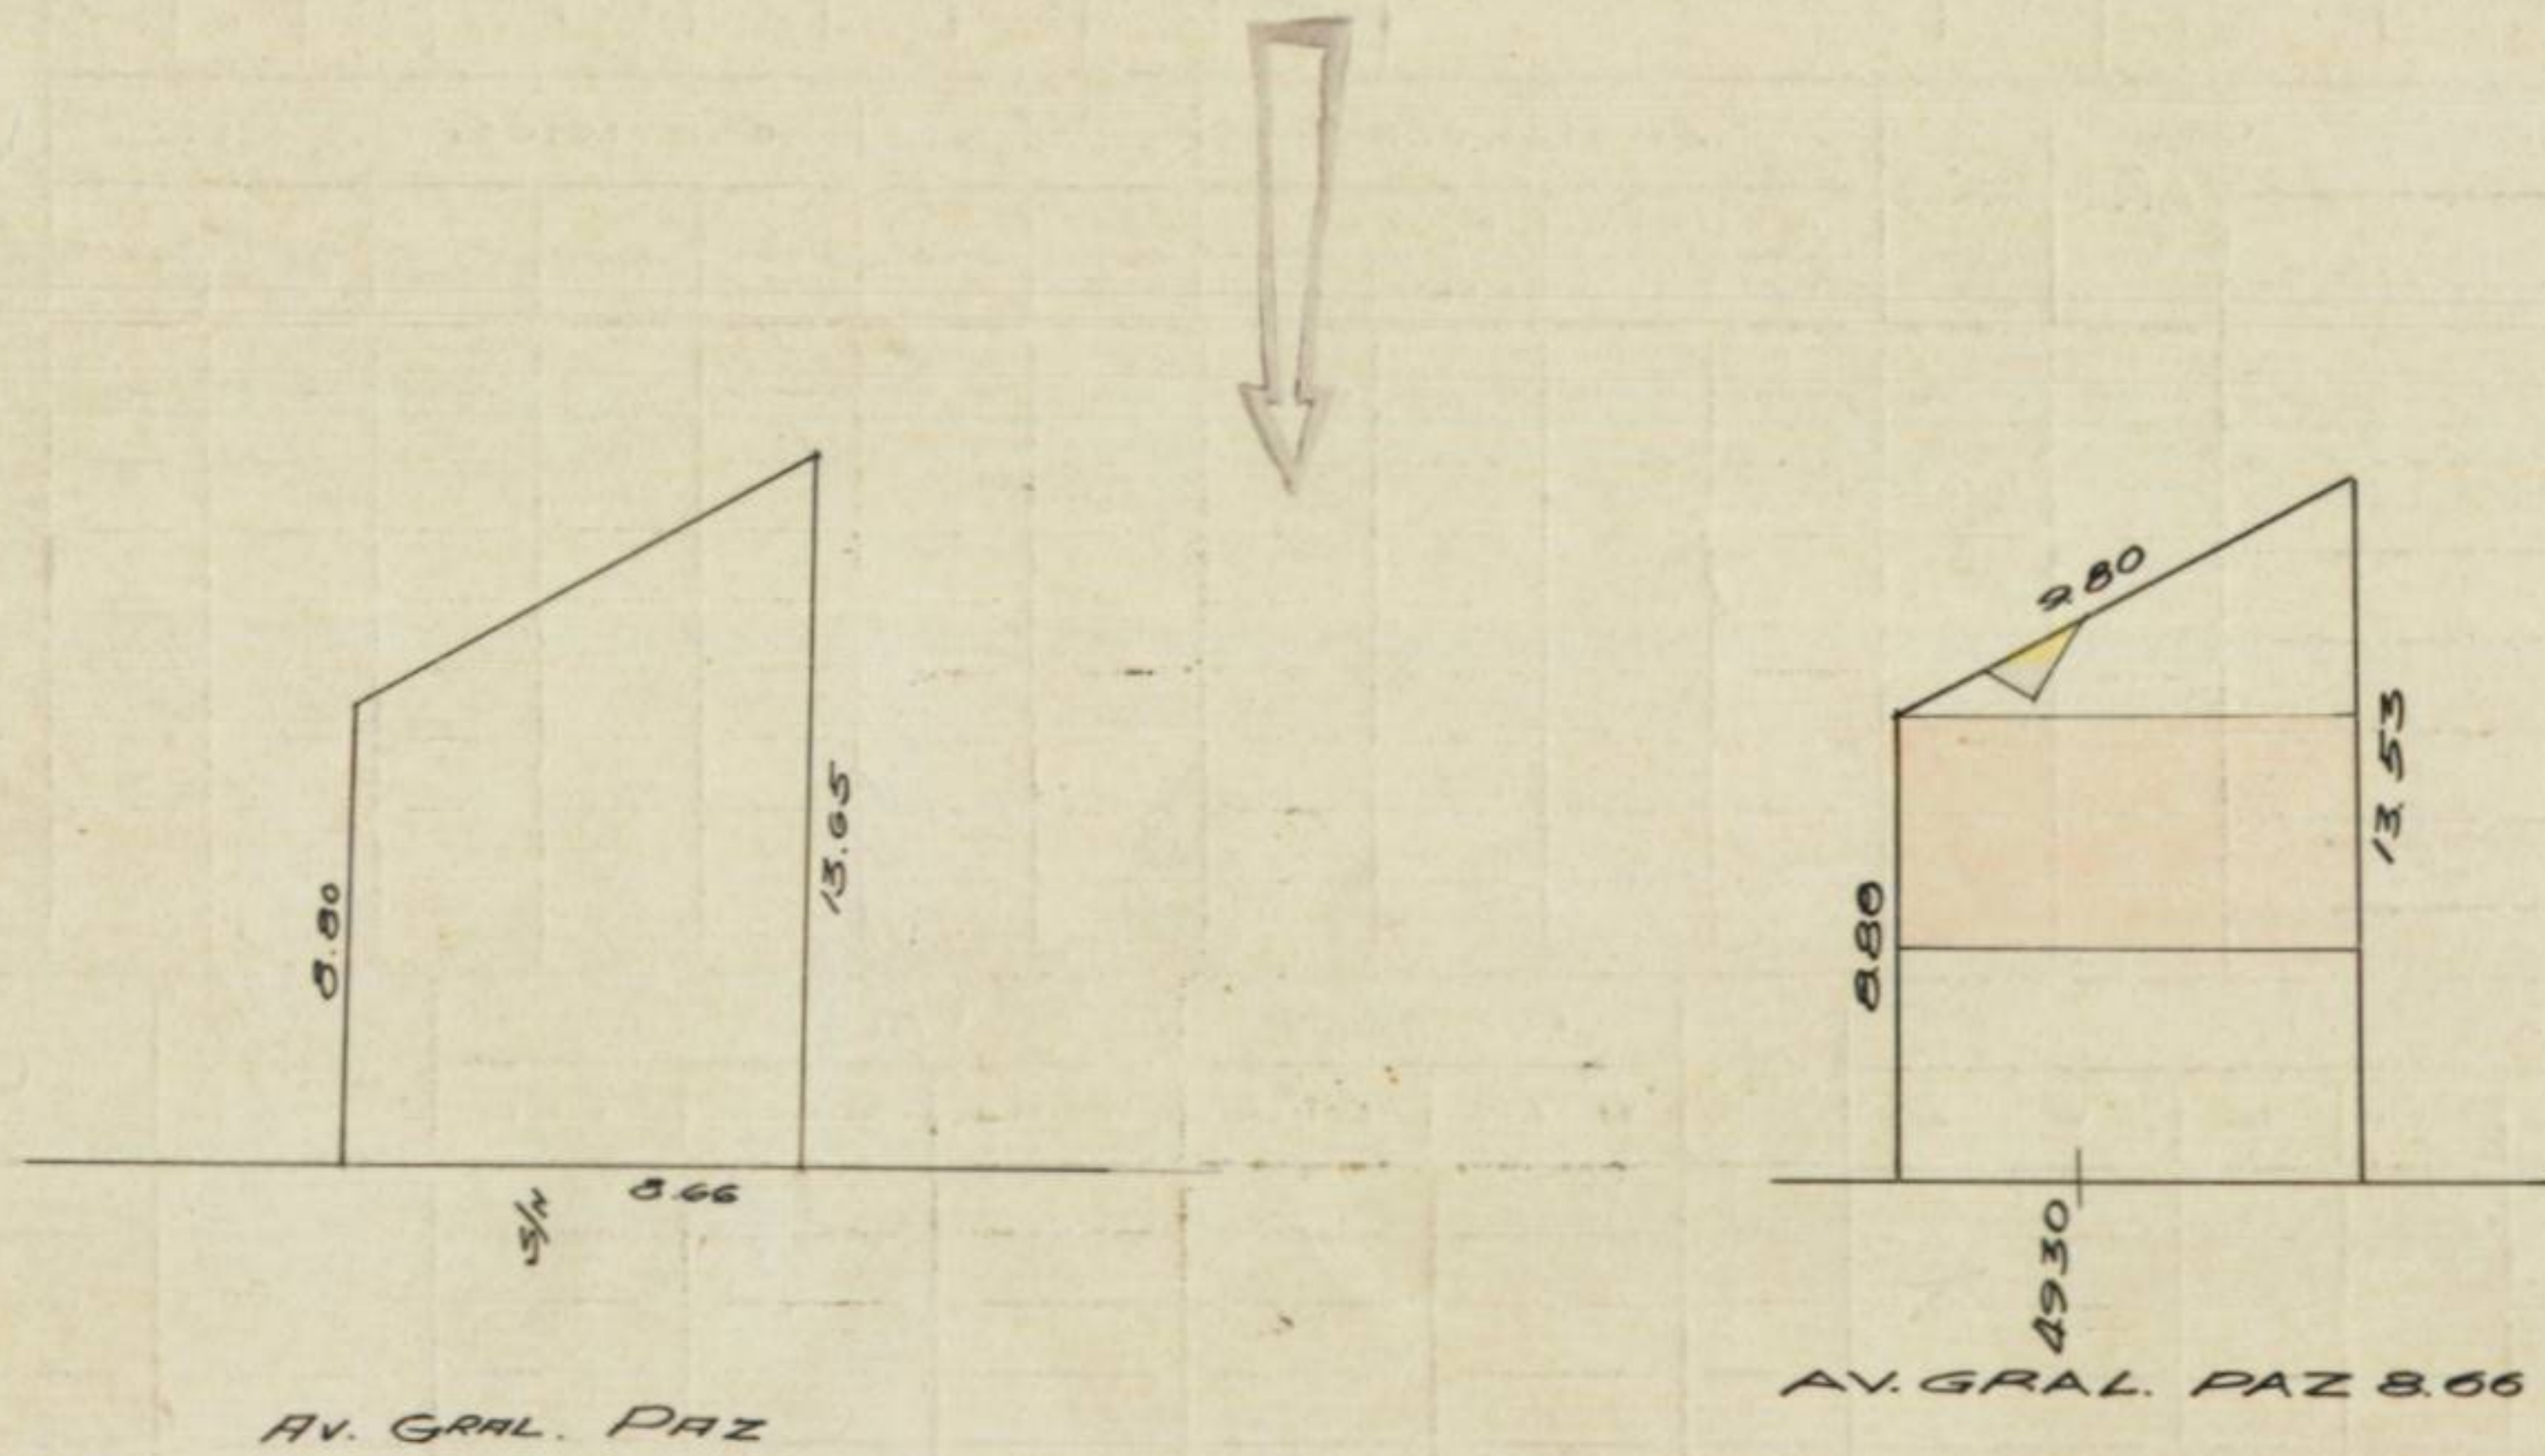

SOL. DE NUM. 1945
 N° 4930
 FECHA 17/6/936

6b

CERT. PARC. N° 11685
 ORIGEN E. 8.
 FECHA 17/6/936

CERT. PARC. N° 24863
 ORIGEN Bero y Acua
 FECHA 4/1/50

CERT. PARC. N° 153202
 ORIGEN VENTA
 FECHA 5-7-57

Op. FONTANA
 sello 11685
 Esc. 1:250
 A.N.M.A.S

DIREC. GRAL. DEL CATASTRO
 Fecha 2-11-40 Esc. = 1:250
 OPERADOR Pelliza
 Lodigiani