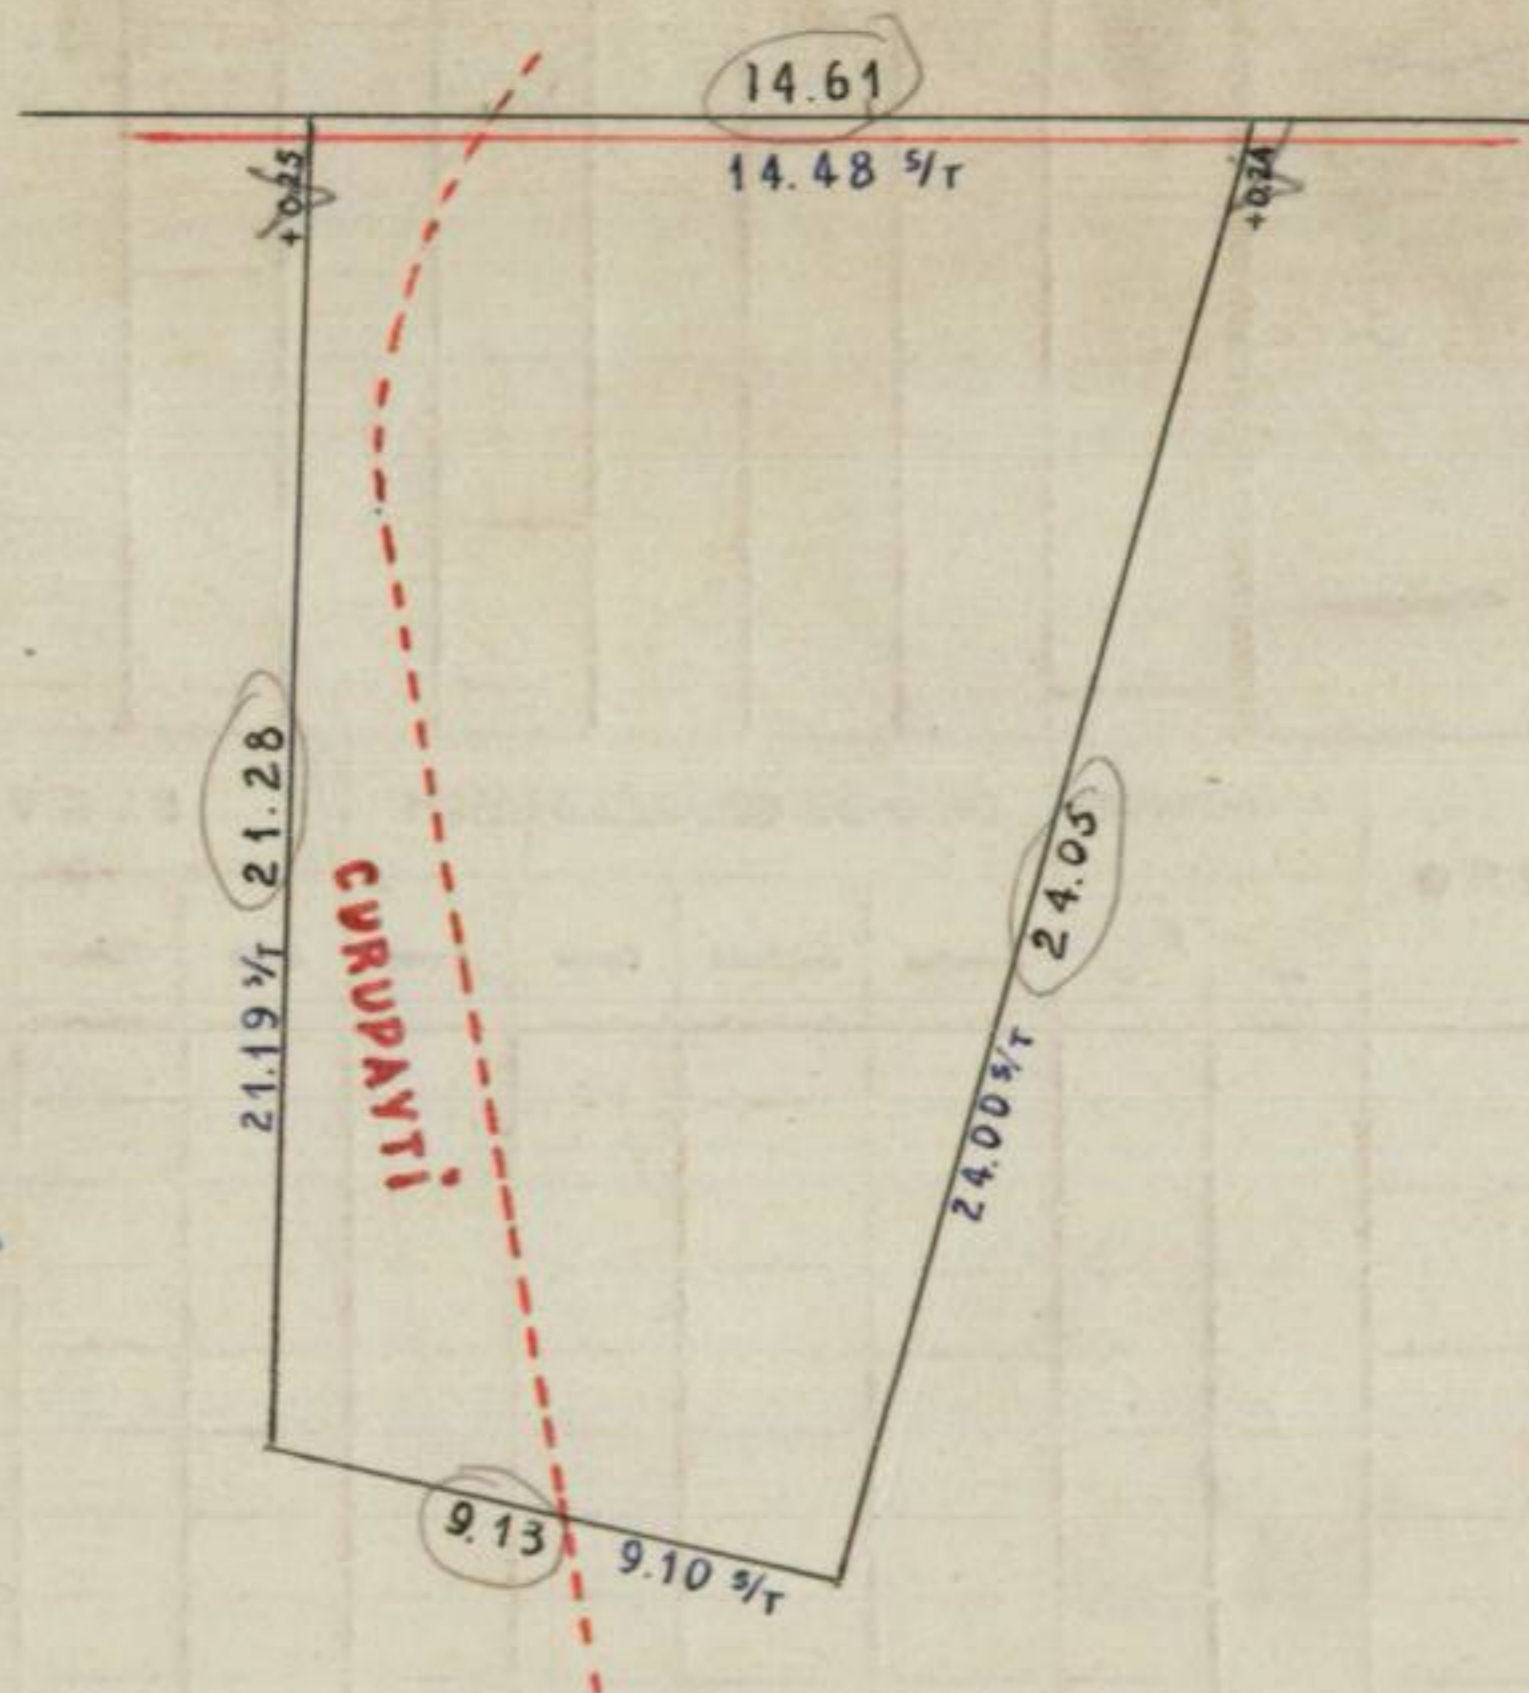

SOL. de NUM. 23502
No 5372 PARC.
FECHA 25/11/74

AV. GENERAL PAZ

CERT. PARC. No
ORIGEN <i>Vm</i>
FECHA <i>2/6/76</i>

CERT. No 24591
ORIGEN <i>Penta</i>
FECHA <i>17.10/940</i>

CERT. PARC. No 60351
ORIGEN <i>herojacera</i>
FECHA <i>6-2-46</i>

CERT. PARC. No 111746
ORIGEN <i>linea 76</i>
FECHA <i>11/11/79</i>

CERT. PARC. No 96942
ORIGEN <i>sta</i>
FECHA <i>19/2/68</i>

CERT. PARC. No
ORIGEN <i>Uta</i>
FECHA <i>20/7/77</i>

CERT. PARC. No
ORIGEN <i>Ch</i>
FECHA <i>14-3-74</i>

CERT. PARC. No 40233
ORIGEN <i>linea</i>
FECHA <i>25/11/74</i>

PL-150-C-56	EXP.
RELEV. PL. 648-C-56	NOTA 350.003-D-43
DIB. R.Q. de Amiba	FECHA 29-11-57 ESCALA 1:250