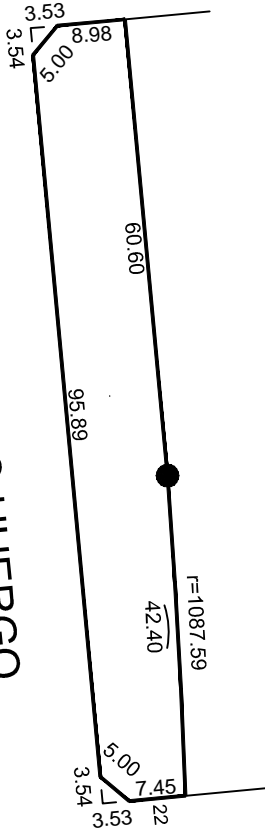

SIN NOMBRE OFICIAL

AV. INGENIERO HUERGO

BOULEVAR ROSARIO VERA PEÑALOZA

Escala: 1 : 1000 MEDIDAS SEGÚN PLANO: M-243-2016