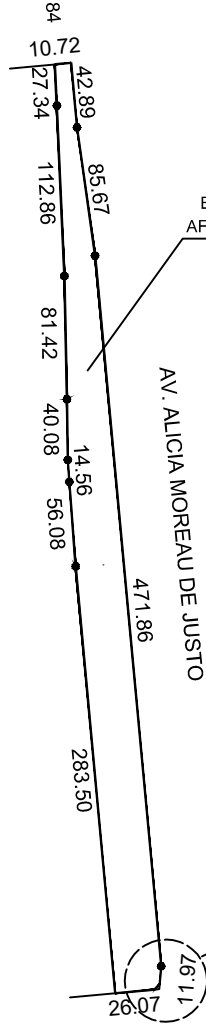

BOULEVAR MACACHA GÜEMES

ESPACIO PUBLICO A CEDER  
AFECTADO AL PASEO DEL BAJO

AV. ALICIA MOREAU DE JUSTO

detalle  
ochava

CALLE SIN NOMBRE OFICIAL

Escala: 1 : 5000 MEDIDAS SEGÚN PLANO: M-245-2016