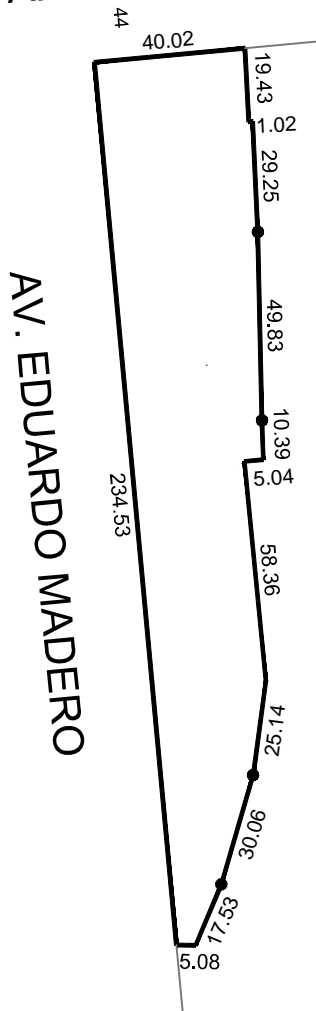

BOULEVAR MACACHA GÜEMES

Escala: 1 : 2000 MEDIDAS SEGÚN PLANO: M-245-2016