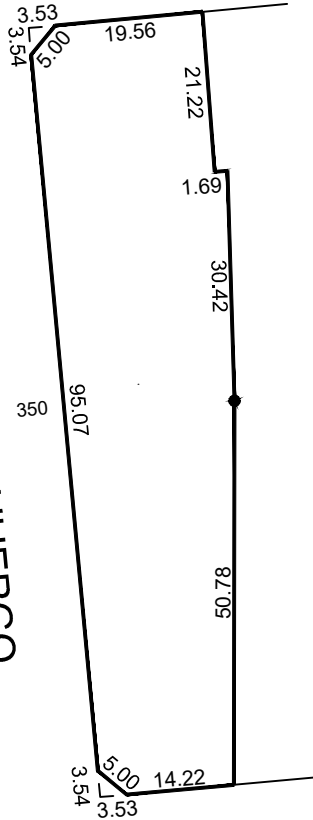

CALLE SIN NOMBRE OFICIAL

AV. INGENIERO HUERGO

BOULEVAR AZUCENA VILLAFLORES

Escala: 1 : 1000 MEDIDAS SEGÚN PLANO: M-245-2016