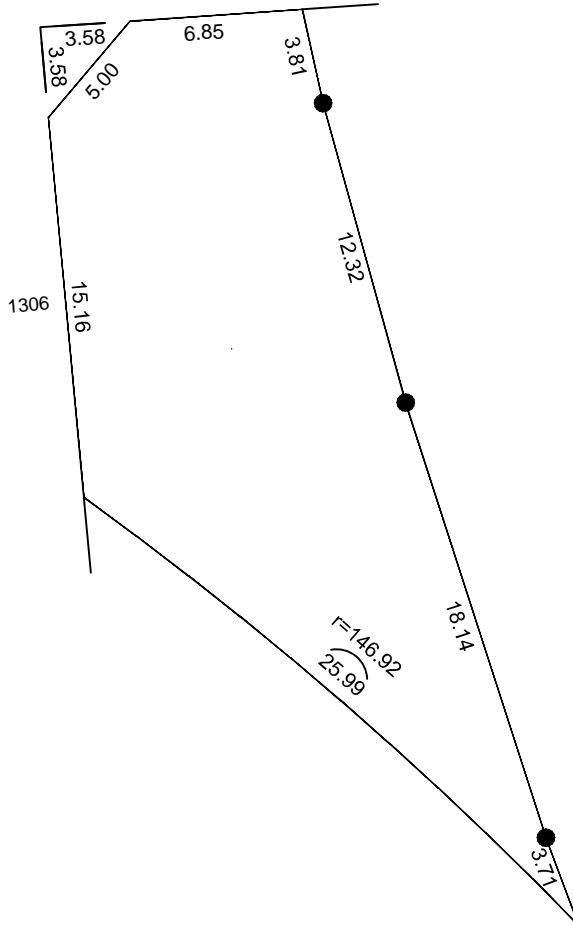

SIN NOMBRE OFICIAL

AV. INGENIERO HUERGO

Escala: 1 : 300

MEDIDAS SEGÚN PLANO: M-280-2016